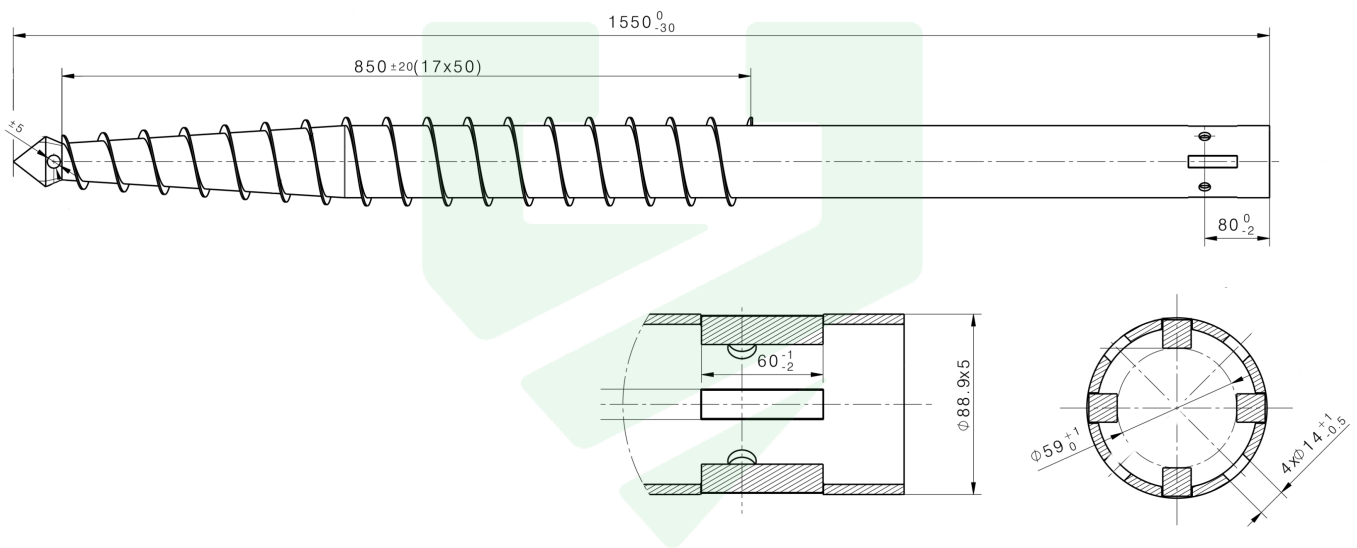

TEKNISK DATAARK

58103 PRM SKRUE SPIDS 89x5x1550

Vare nr.	58103 PRM SKRUE SPIDS 89x5x1550
Vægt	16,7 kg ^{+3%} -8% tolerance
Kompatibel med	58500 PRM KOBLING, BOLT DIN 7380 M12x20 58301 PRM HEX TOP, 58302 PRM RUND TOP
Materiale	Stål S235
Overflade	Varmegalvaniseret stål i henhold til DIN EN ISO 1461
Installation	Skrue maskine MAZAKA, PAUSELLI