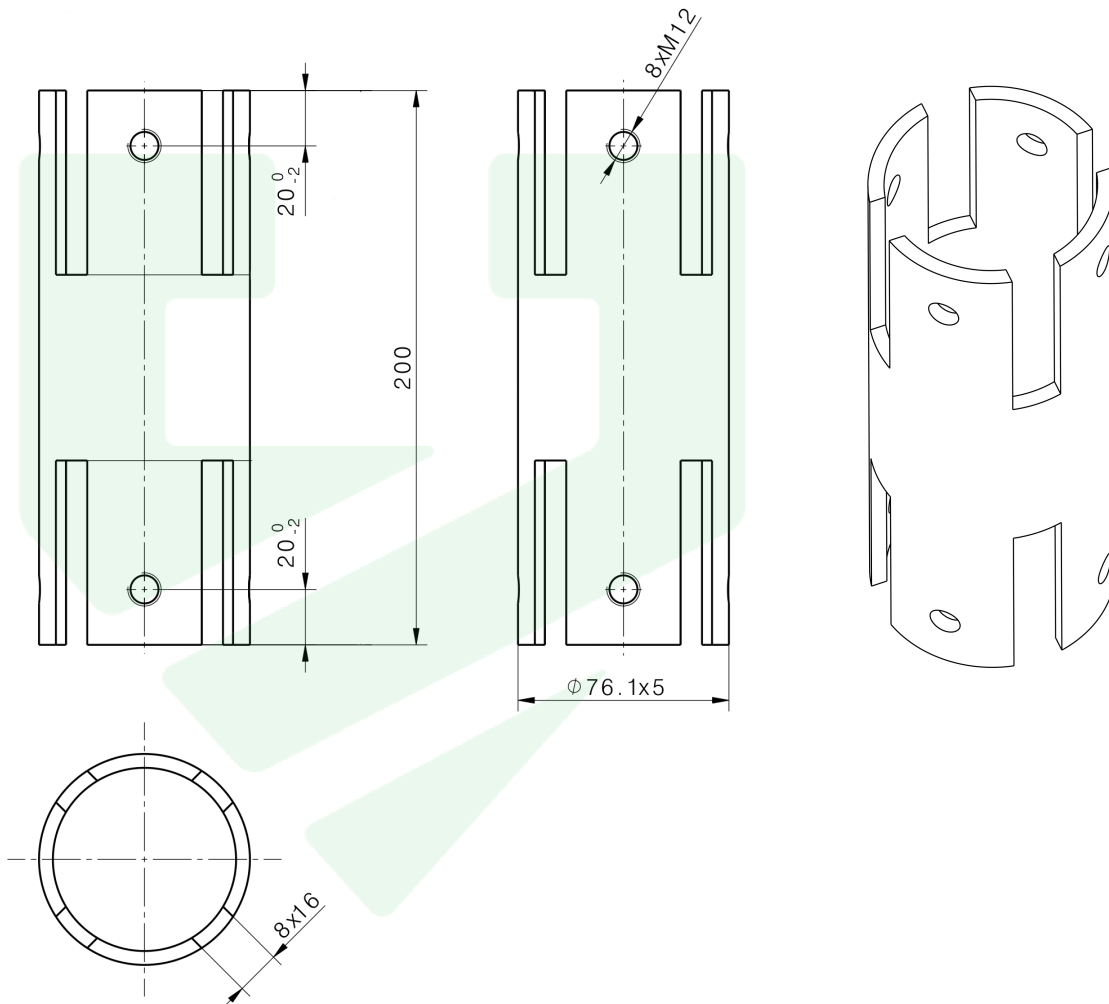

TEKNISK DATAARK

58500 PRM KOBLING TIL 89x5

Vare nr.	58500 PRM KOBLING TIL 89x5
Vægt	1,45 kg^{+3%} -8% tolerance
Kompatibel med	58103-58104 SKRUE SPIDS, 58202-58205 FORLÆNGER, 57001 BOLT DIN 7380 M12x20
Materiale	Stål S235
Overflade	Varmegalvaniseret stål i henhold til DIN EN ISO 1461
Installation	Skrue maskine MAZAKA og PAUSELLI

BAYO.S SKRUEFUNDAMENTER ApS

Torebyvej 23B, DK-4891 Toreby L.

Tlf.: +45 7220 7012

mail@bayoskruefundamenter.dk

www.bayoskruefundamenter.dk