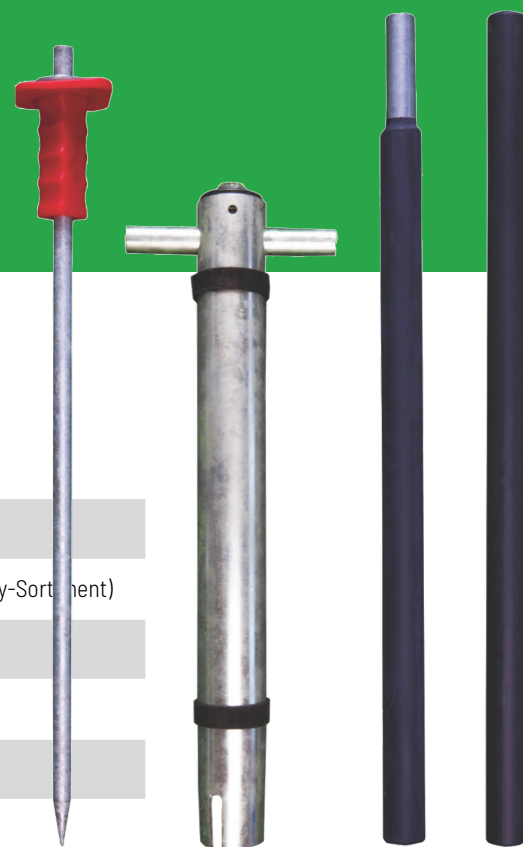

PRODUKTDATENBLATT

BAYO.S HANDMONTAGEWERKZEUG

I

No. 59101

HOBBY
MONTAGE
WERKZEUG

Gewicht: 9.0 kg (+ 3% - 8% toleranz)

Verwendung: Handwerkzeug für die Installation von BAYO.S Schraubfundamenten (Hobby-Sortiment)

Kompatibilität: Zur Installation von Schraubspitze (Serie A) und Verlängerung (Serie B)

Einschraubtiefe: 85 cm

Installation: Installation von Schrauben vertikal und/oder schräg